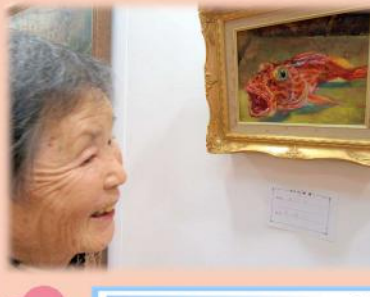

## 滝尾小学校交流会

11月12日滝尾小学校の生徒さんが来園され、歌やリコーダー演奏と、シンデレラの演劇や組体操の披露、テーブル毎のゲーム等盛りだくさんの交流会でした。しりとり、福笑い、ビンゴゲームなどゲームと一緒に楽しみ、笑い声と笑顔がいっぱいのあたたかい時間となりました。利用者様も「生徒さんが色々を見せてくれて、子供に帰った様で楽しかった」と大変喜ばれていました。

## 芸術の秋～滝美展へ行ってきました～

滝尾地区在住の方による書道、絵画、写真の作品展示が滝尾公民館であり出かけました。参加された皆様も普段から書道や絵画サークルにて励まれており、「私ももっと練習したい」「見ると刺激を受けるわ～」と作品を見ながら意欲が湧いてきた様子でした。